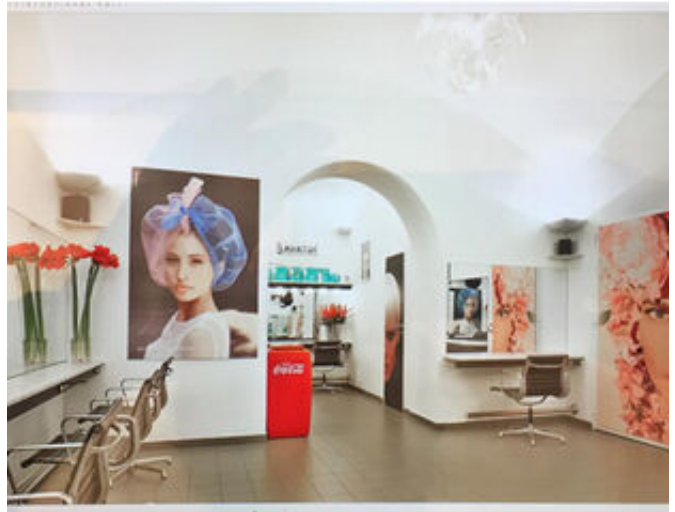

Location card: **L1451M - Brera Location n°CR138**