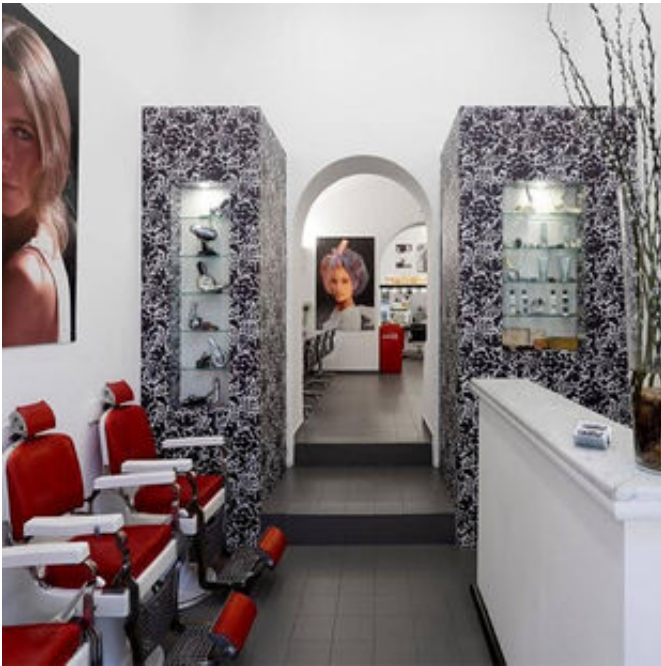

Location card: **L1451M - Brera Location n°CR138**