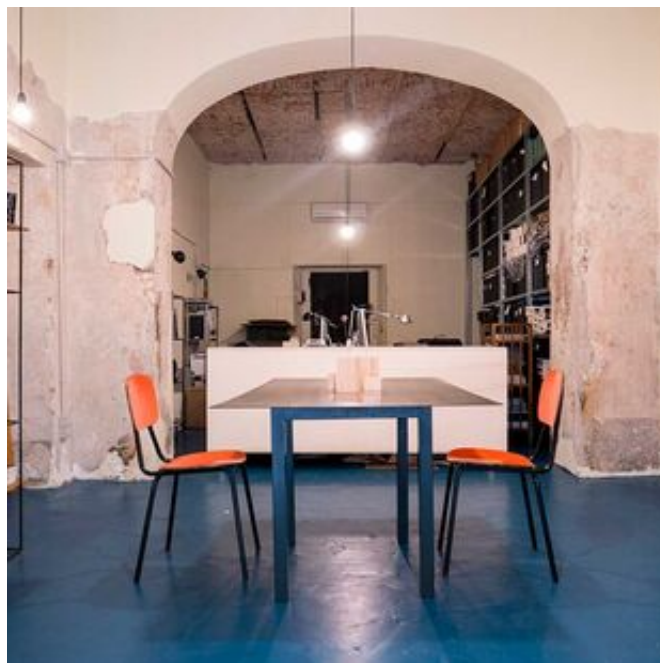

Window space of 20 square meters

PRICE

daily: non dichiarato

fuorisalone: non dichiarato

Location card: **L1483M - Brera Location n°CR170**

Location card: **L1483M - Brera Location n°CR170**

Per qualsiasi dubbio e richiesta potete contattarci via mail e telefono.