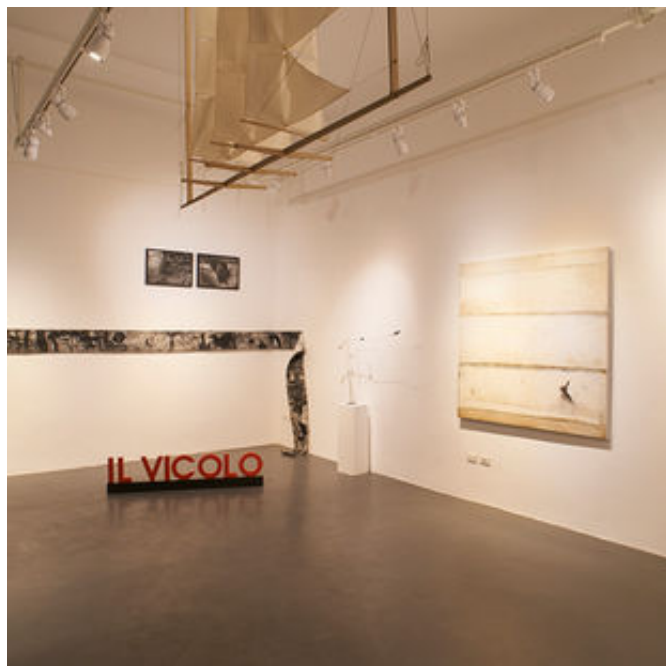

Scheda Location: **L1195M - Brera Location n°CR74**