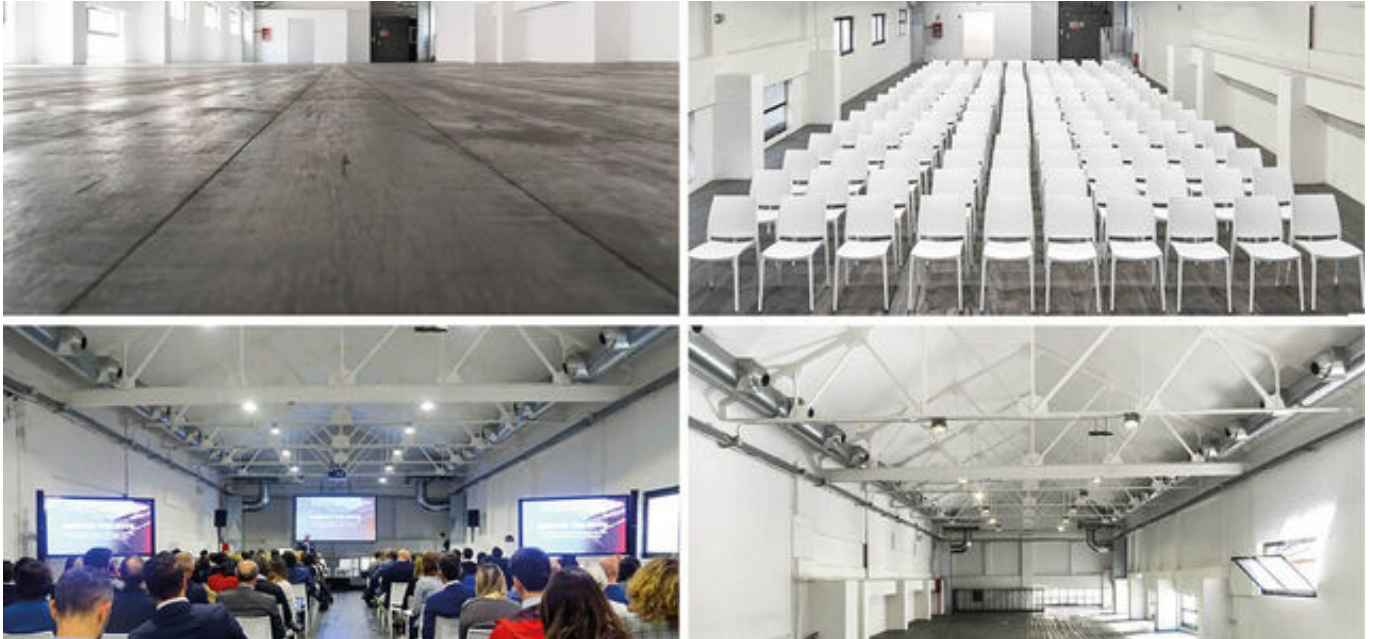

Scheda Location: **L1210M - TorneriaTortona**

CODICE: L1210M

ZONA: tortona

MQ TOTALI: 1200

ALTEZZA: 5m

PIANI: 2

NUMERO DI SALE: 6

INGRESSO SU STRADA: Si

Complesso industriale e modulare, adatto per piccoli e grandi eventi.
Location situata nel cuore di via Tortona, caratterizzata da ampi spazi e luce naturale.

per maggiori info:

www.torneriatortona.it

info@torneriatortona.it