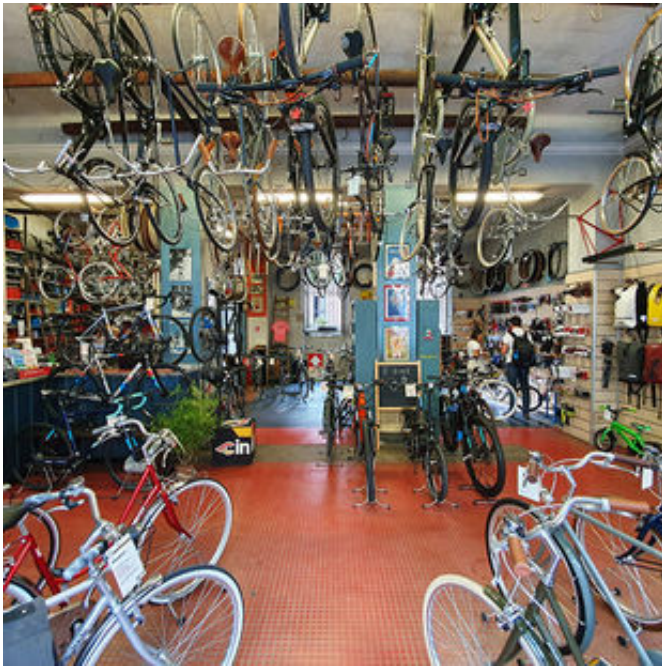

Scheda Location: L1390M - Brera Location n°CR85