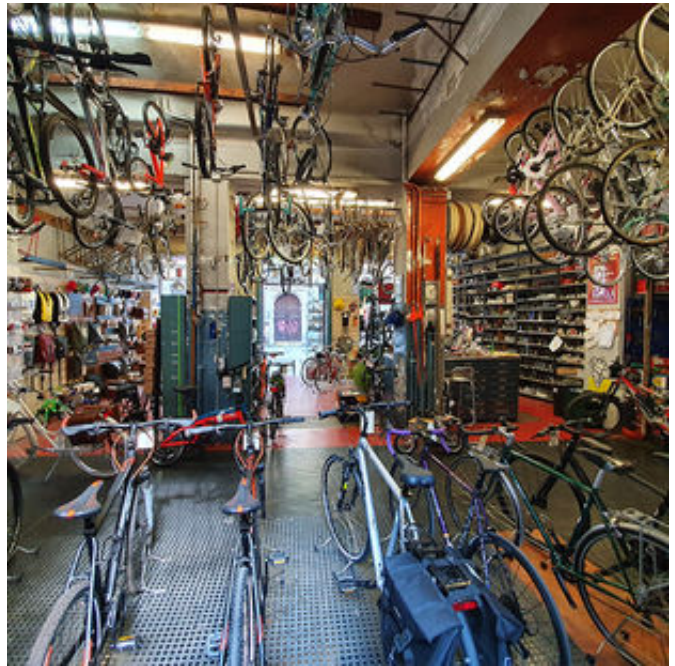

Scheda Location: L1390M - Brera Location n°CR85