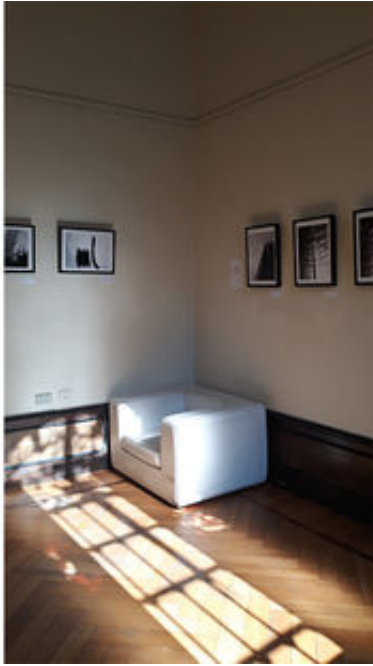

Scheda Location: L1408M - Brera Location n°CR131