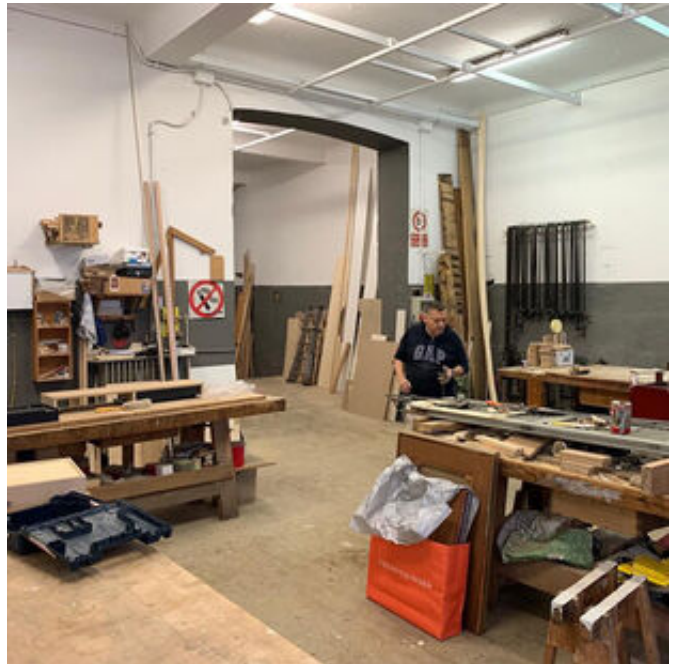

Scheda Location: L1449M - Brera Location n°CR137