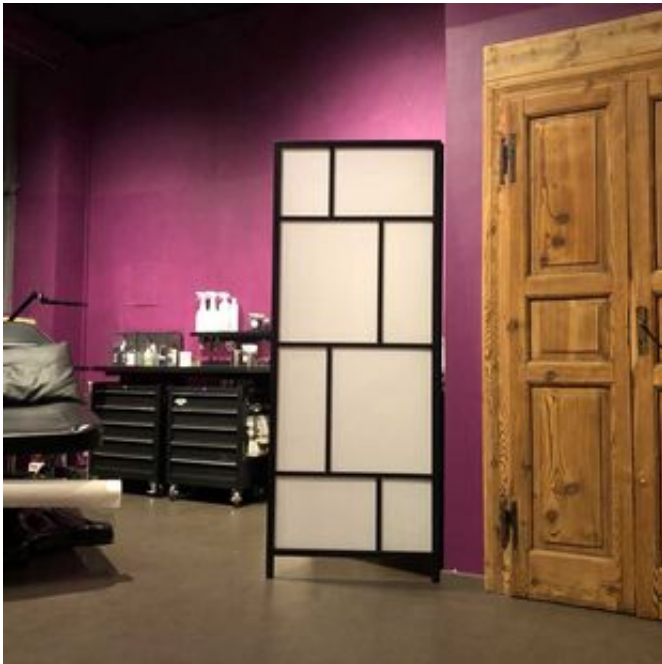

Scheda Location: L1481M - Brera Location n°CR169