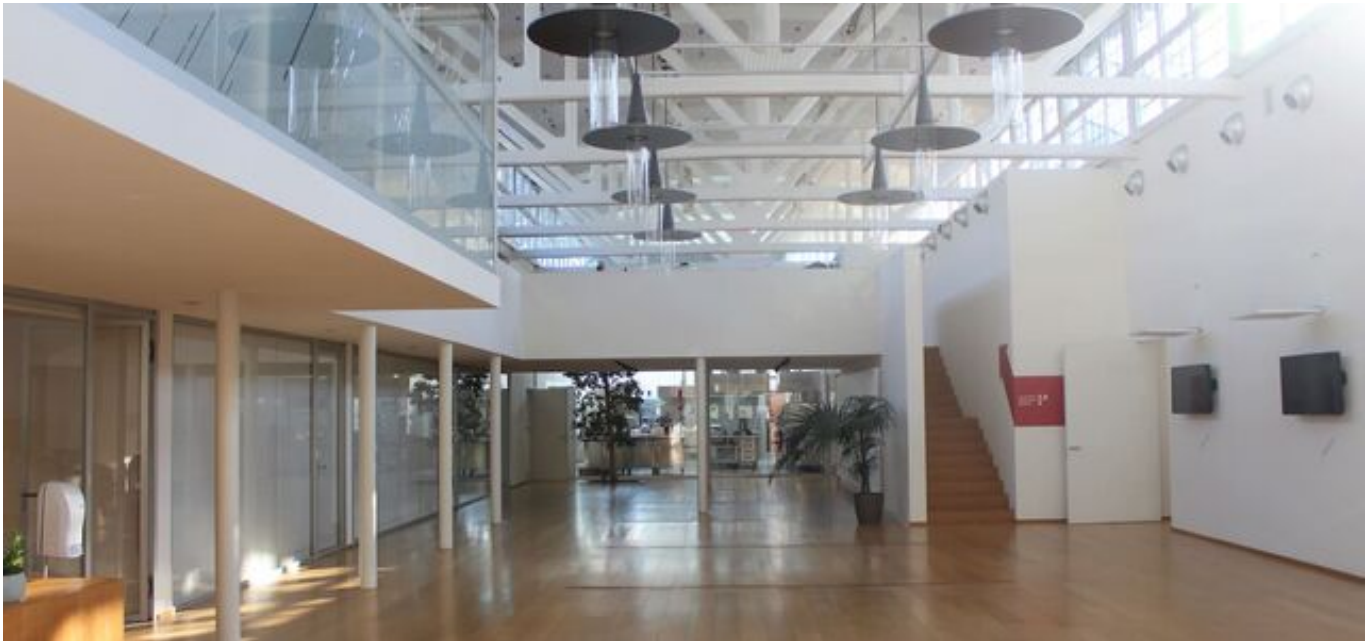

Scheda Location: **L1507M - Accademia del Panino Italiano**

CODICE: L1507M

ZONA: p.ta romana

MQ TOTALI: 1200

ALTEZZA: 8m

PIANI: 2

NUMERO DI SALE: 4

INGRESSO SU STRADA: Si

L'Accademia del Panino Italiano si trova a pochi minuti dal centro di Milano, tra l'Università Bocconi e l'istituto europeo di design IED, in un'area post industriale riqualificata in senso conservativo.

Con i suoi 1.200 mq pieni di luce naturale, grazie a storiche grandi vetrate e ad una maestosa volta ricoperta di ceramiche della lunghezza di 40 metri, è un luogo che rappresenta un nuovo modo di vivere e concepire gli spazi dedicati al lavoro.