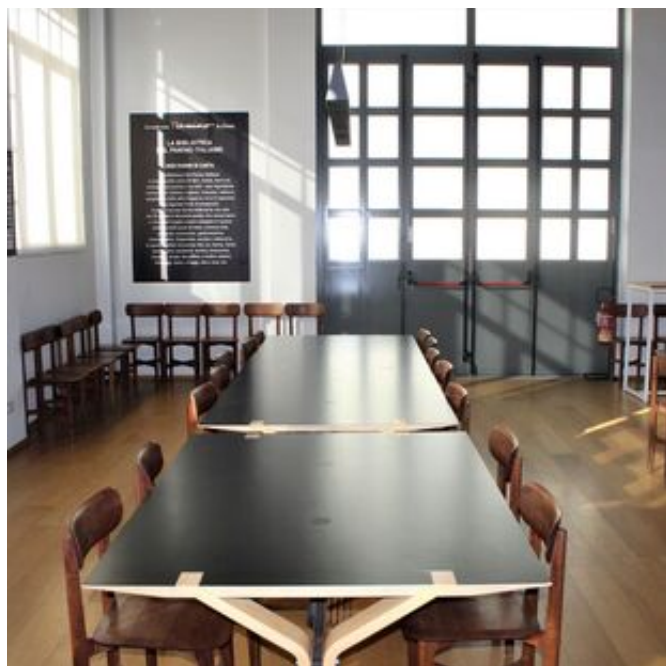

Con i suoi 1.200 mq pieni di luce naturale, grazie a storiche grandi vetrate e ad una maestosa volta ricoperta di ceramiche della lunghezza di 40 metri, è un luogo che rappresenta un nuovo modo di vivere e concepire gli spazi dedicati al lavoro.

Uno ambiente adatto per ospitare eventi, meeting, shooting video e set fotografici

PREZZO

giornaliero: 6000 € +iva

fuorisalone: 50000 € +iva

Scheda Location: L1507M - Accademia del Panino Italiano

Scheda Location: **L1507M - Accademia del Panino Italiano**