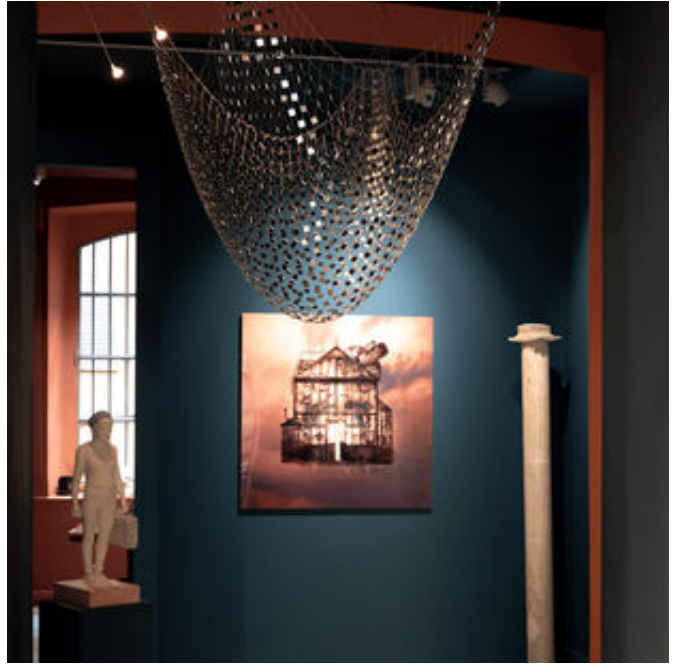

Galleria d'arte contemporanea in Brera, al piano terra di un grazioso cortile interno di un palazzo signorile. Lo spazio si compone di un ingresso, un ampio salone e due ambienti minori. Presenta delle ampie vetrate che si affacciano su un cortile interno compreso fra due palazzi. La galleria è caratterizzata da un ampio e raffinato uso del colore, sia nelle pareti interne, che nella scelta degli arredi. L'idea è infatti quella di un salotto dell'arte, un luogo riservato dove vivere l'arte in maniera intima.

PREZZO

giornaliero: non dichiarato

fuorisalone: non dichiarato

Scheda Location: L1528M - Brera Location n°CR202

Scheda Location: **L1528M - Brera Location n°CR202**

Per qualsiasi dubbio e richiesta potete contattarci via mail e telefono.