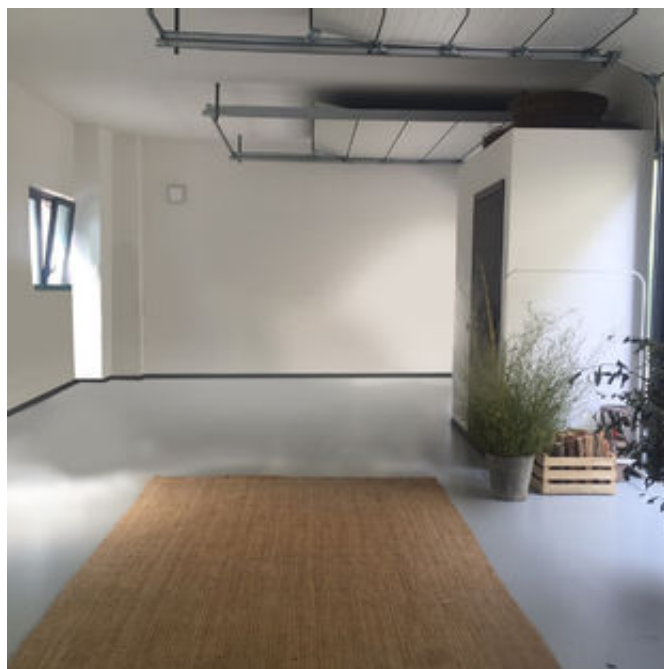

Scheda Location: L0485M - Fiorditortona